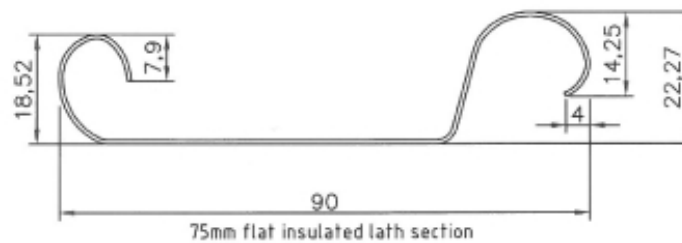

3" (75mm) Twin Skinned Flat Lath Section

75mm & 100mm Supalath Section			
Section	Strip Width (mm)	Weight (kg/m)	Gauge (mm)
75mm Supalath Galv	141	0.7800	0.7000
75mm Supalath Plastisol	141	0.8000	0.7000
100mm Supalath Galv	166	0.9100	0.7000
100mm Supalath Plastisol	166	0.9300	0.7000