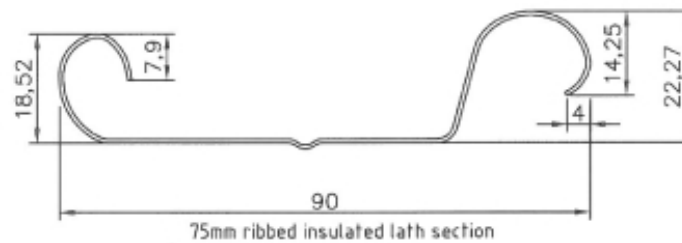

3" (75mm) Twin Skinned Flat Lath Section

75mm & 100mm Supalath Section			
Section	Strip Width (mm)	Weight (kg/m)	Gauge (mm)
75mm Supalath Galv	141	0.7800	0.7000
75mm Supalath Plastisol	141	0.8000	0.7000
100mm Supalath Galv	166	0.9100	0.7000
100mm Supalath Plastisol	166	0.9300	0.7000